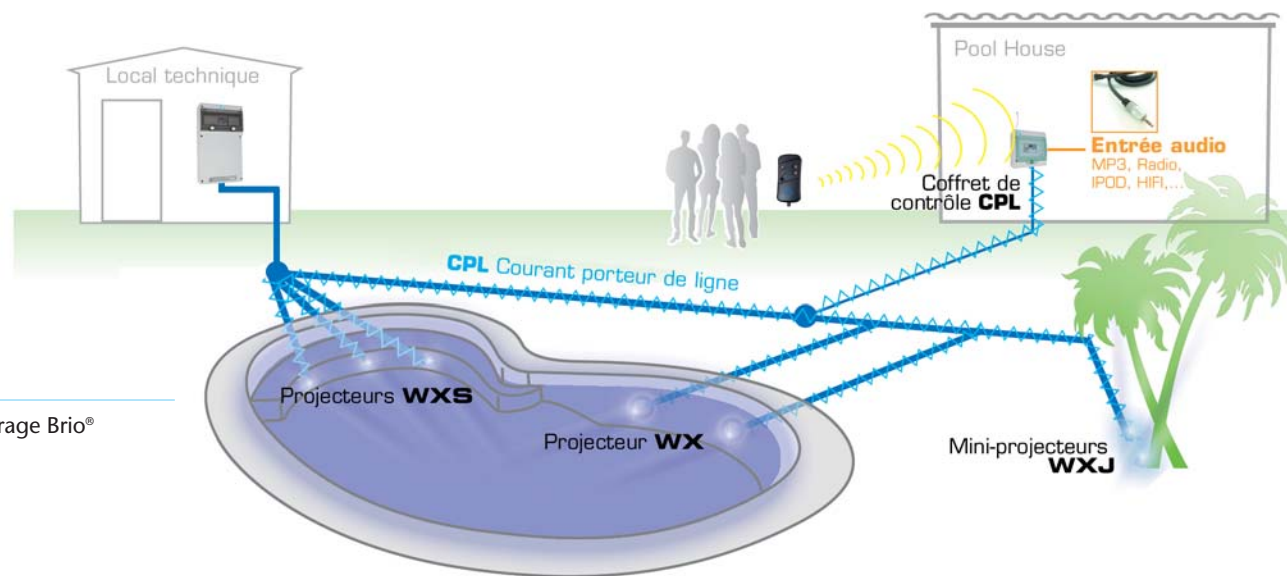

Commande à distance

Contrôlez l'alimentation des projecteurs et les changements de programmes depuis votre transat ou votre terrasse, grâce à la télécommande radio.

### Confort et sécurité

Un éclairage bien pensé améliore votre habitat

Intégration dans toute installation nouvelle ou existante

Changement des couleurs autour et dans la piscine

Vous installez le coffret CPL afin de bénéficier d'un éclairage animé et contrôlable à distance (cf schéma ci-contre).

Installation sécurisée autour de la piscine

Le système BRIO® utilise une alimentation très basse tension de sécurité (TBTS 12V AC) et permet donc d'installer des éclairages à l'intérieur de la zone de sécurité obligatoire (soit 3,5 m autour de la piscine / Norme NFC-15.100).

### Gestion centralisée

Offrez à votre maison une solution d'éclairage Brio® complète piscine et jardin.

Animez votre SPA de mini-projecteurs BRIO®

Modèles d'éclairage BRIO®

Animation et synchronisation combinées grâce au coffret BRIO-CPL