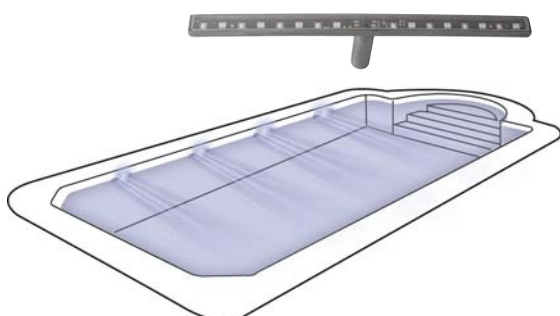

Installation et maintenance facile

Support en Inox en deux parties : une partie à sceller dans le béton et une partie amovible pour le remplacement des LEDs