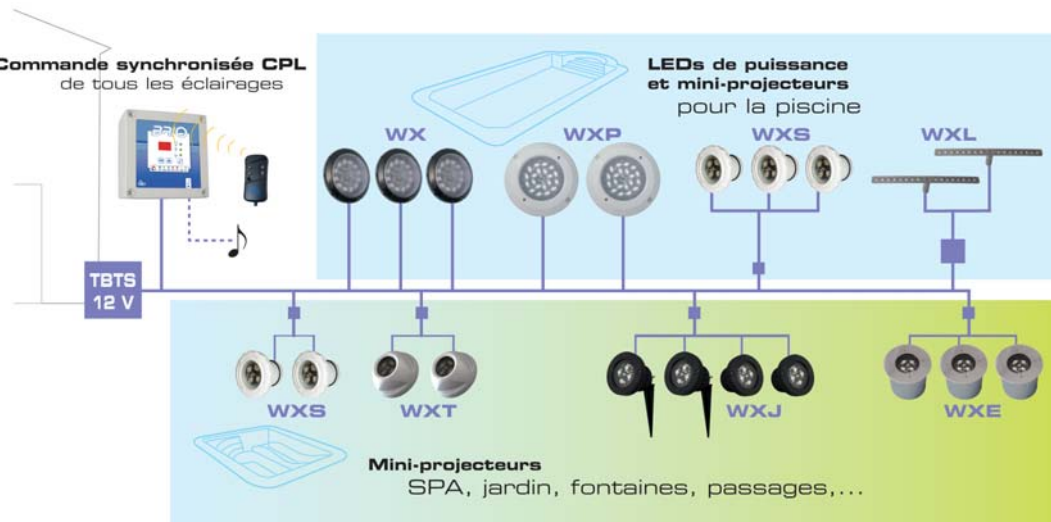

Piccolo®

Les compacts

Simplicité et efficacité
Une gamme particulièrement étudiée pour répondre aux contraintes des locaux techniques exigus ou enterrés. Les coffrets compacts de la gamme Piccolo® permettent d'installer les fonctions essentielles de la piscine (filtration, balai, projecteur...) et certaines fonctions complémentaires telles qu'un dispositif hors gel ou de nage à contre courant.

Compact control panels
Simplicity and efficiency

Specifically designed to make easier the installations in small or in-ground technical rooms. Piccolo® is a large range of electric control panels allowing to install the essential functions of the pool (filtration, booster for cleaner, power supply for lights...) and some special functions such as anti-frost device or counter current swimming...

Panorama®

Les compétitifs

Meilleur rapport qualité/prix
Une gamme simplifiée aux fonctions essentielles, des process de fabrication optimisés... Les coffrets de la **nouvelle gamme Panorama®** bénéficient de la qualité et du savoir faire de CCEI à des prix très compétitifs !

Cost effective panels
The best value for money

A simplified range with essentials functions, optimized manufacturing processes... The new line of Panorama® control panels benefits from very competitive prices from the CCEI quality and know-how.

Modulo®

Les Modulaires

Spécial Professionnels
Une gamme de coffrets résistants fabriqués à partir de matériaux de qualité et de composants modulaires selon vos besoins. Vos installations deviennent évolutives et pérennes : modifier ou dépanner un coffret devient un véritable jeu d'enfant, avec le concept original Modulo® !

Modular control panels
For pool professionals