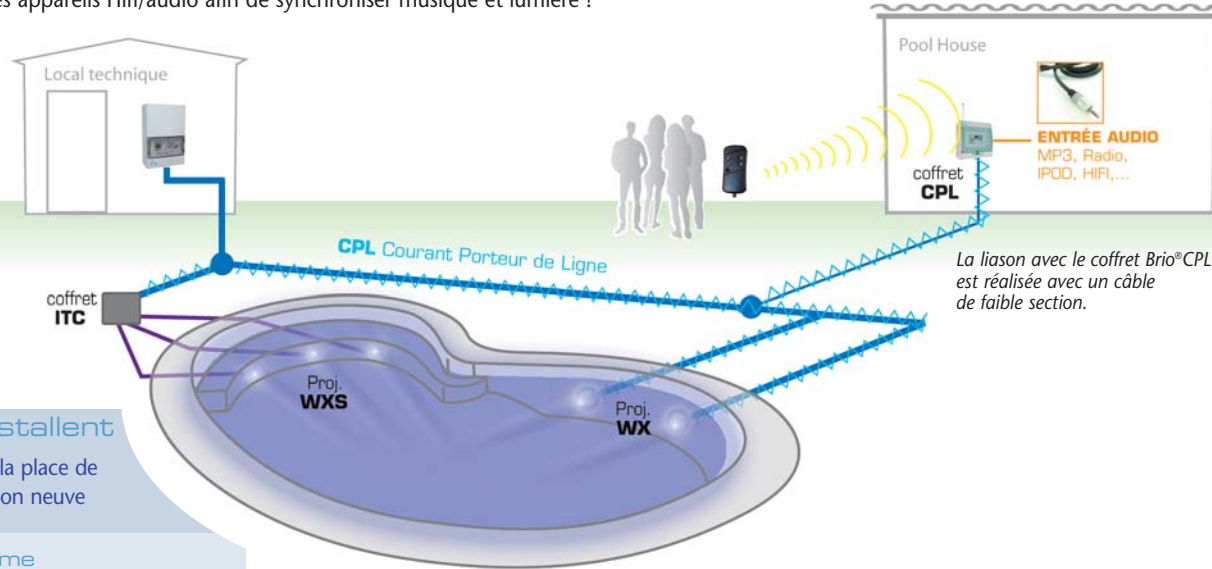

DE LA COULEUR où je veux, comme je veux !

Les différentes solutions conçues par CCEI permettent de centraliser l'éclairage de la piscine : activation à distance par télécommande, choix des couleurs et des multiples programmes d'animations... Notamment grâce au coffret Brio®CPL, qui s'installe dans le local technique ou à l'extérieur - Pool House, terrasse,...- pour une meilleure proximité avec les appareils Hifi/audio afin de synchroniser musique et lumière !

Ci-contre, un exemple d'installation du Brio®CPL avec projecteurs Brio®WX (jusqu'à 100W, installés dans une niche standard PAR56) et Brio®WXS (mini-projecteurs).

Les BRIO®WX s'installent

Remplacement des Brio® WX à la place de l'ampoule existante ou installation neuve

Fonctionnement autonome

Programmes d'animation prédéfinis
Changement de couleurs / programmes avec l'alimentation des projecteurs (on/off)

Fonctionnement avec BRIO®CPL

Installation du coffret CPL par câblage de faible section
Multiples programmes et animations en musique
Télécommande à distance

Fonctionnement Brio®CPL + ITC-WXS

Installation du coffret CPL par câblage de faible section
Installation complémentaire de mini-projecteurs WXS et de leur interface de commande (ITC-WXS)
Synchronisation de tous les projecteurs et de l'animation globale de la piscine
Télécommande à distance

Haute luminosité ou LEDs de puissance ?

Un projecteur à LEDs pour piscine se compose d'une ampoule à plusieurs LEDs. On distingue différents types de LEDs aux performances et aux tarifs très différents.

LEDs standard : Témoin lumineux, veilleuse pour appareil électronique...

LEDs haute luminosité : Ampoules à LEDs, feux tricolores, phares de voiture, lampes torches...

LEDs de puissance Moins de LEDs, plus de puissance ! et des possibilités d'applications multiples : Eclairage extérieur, balisage de jardin, ampoules pour piscine BRIO®...

Comparatif	LEDs haute luminosité	LEDs de puissance
Puissance consommée	60W	60W
Rendement lumineux	300 lumens	900 lumens
Nombre de LEDs / projecteurs	300 LEDs	12 LEDs
	Projecteurs de piscine entrée de gamme	Ampoules de piscine Brio Meilleur rapport qualité/prix

Réchauffeur électrique R3K® jusqu'à 30m³

Thermostat électronique avec affichage digital

Installation facile, s'intègre directement sur la canalisation